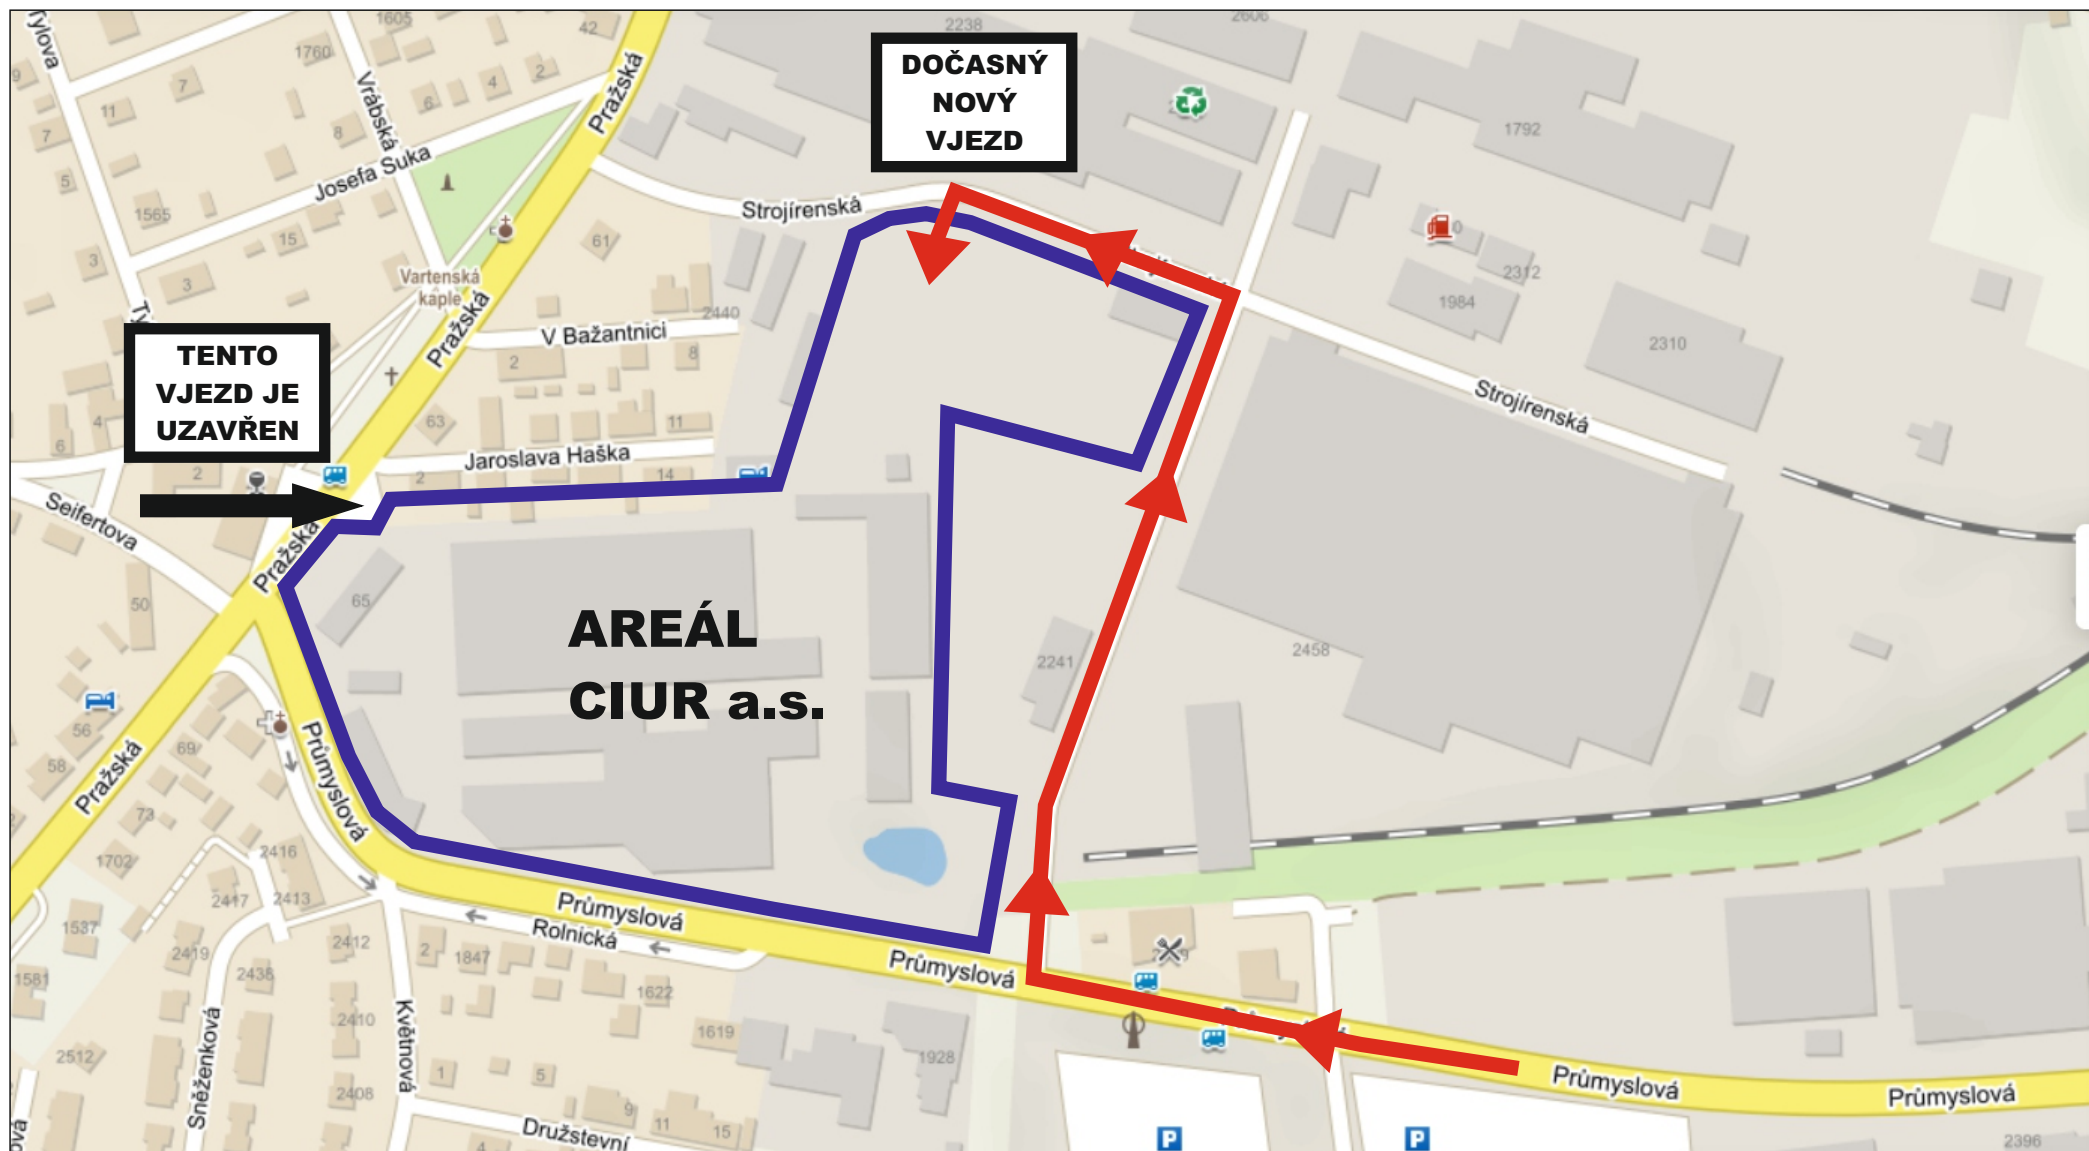

MAPKA DOČASNÉHO VJEZDU DO AREÁLU CIUR a.s.

← SMĚR OD PRAHY (D10)